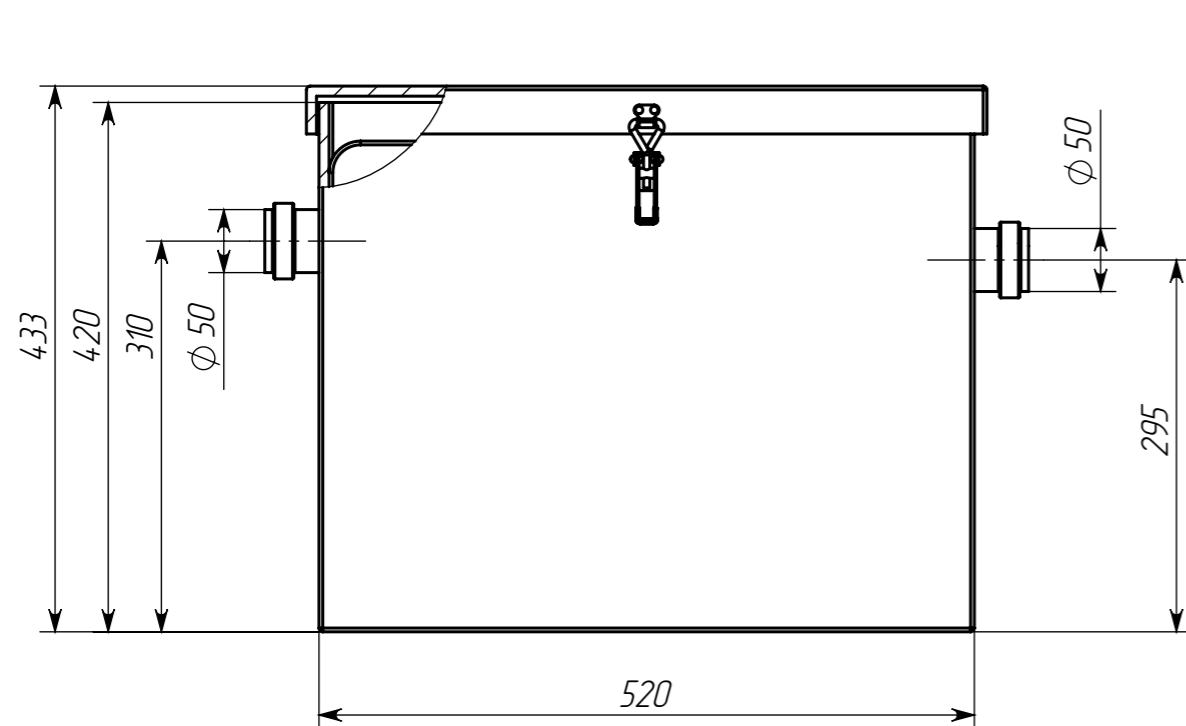

Перв. примен.
ТУК 0,75-60 ГЧ

Справ. №

ТУК 0,75-60 ГЧ

Подп. и дата

Инв. № дубл.

Взам. инв. №

Подп. и дата

Инв. № подл.

Изм.	Лист	№ докум.	Подп.	Дата
Разраб.				11.11.2021
Пров.				
Т.контр.				
Н.контр.				
Утв.				

ТУК 0,75-60 ГЧ

Жируловитель
Габаритный чертеж

Лит.	Масса	Масштаб
		1:6
Лист	Листов 1	

Копировал

Формат А3