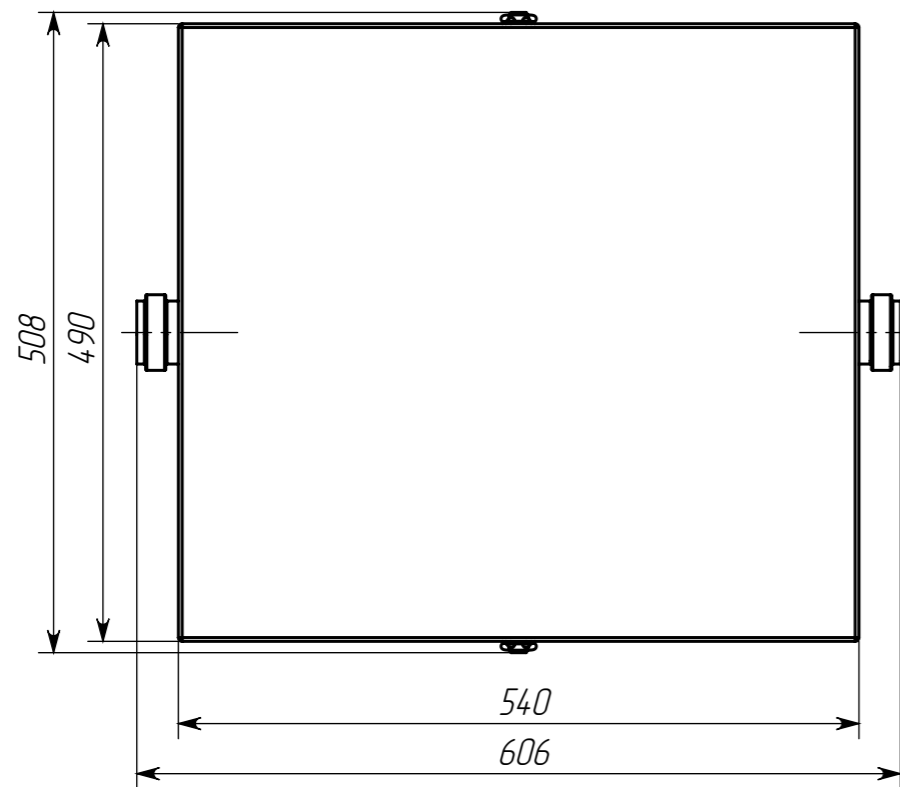

Перв. примен.
ТУК 0,75-60 ГЧ

Справ. №

ТУК 0,75-60 ГЧ

Подп. и дата

Инв. № дубл.

Взам. инв. №

Подп. и дата

Инв. № подл.

Изм.	Лист	№ докум.	Подп.	Дата
Разраб.				11.11.2021
Пров.				
Т.контр.				
Н.контр.				
Утв.				

ТУК 0,75-60 ГЧ

Жируловитель
Габаритный чертеж

Лит.	Масса	Масштаб
		1:6
Лист	Листов 1	

Копировал

Формат А3