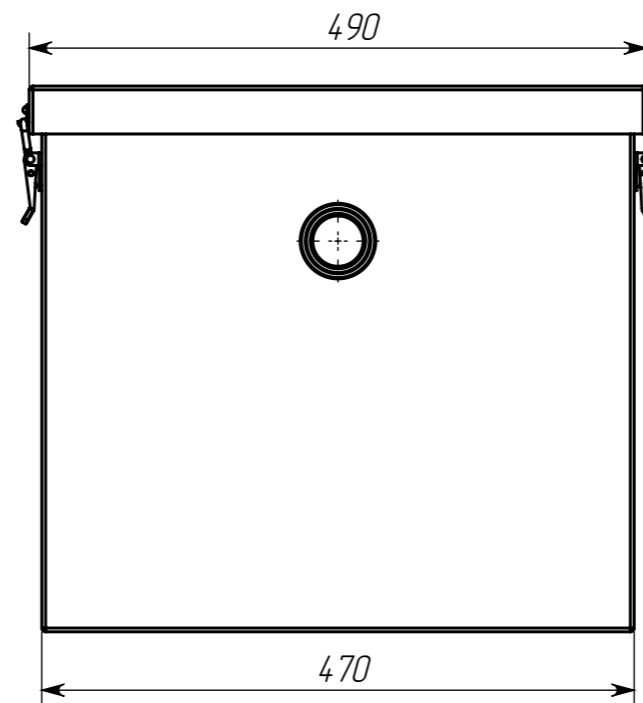

Перв. примен.
ТУК 0,75-60 ГЧ

Справ. №

ТУК 0,75-60 ГЧ

Подп. и дата

Инв. № дубл.

Взам. инв. №

Подп. и дата

Инв. № подл.

Изм.	Лист	№ докум.	Подп.	Дата
Разраб.				11.11.2021
Пров.				
Т.контр.				
Н.контр.				
Утв.				

ТУК 0,75-60 ГЧ

Жируловитель
Габаритный чертеж

Лит.	Масса	Масштаб
		1:6
Лист	Листов 1	

Копировал

Формат А3